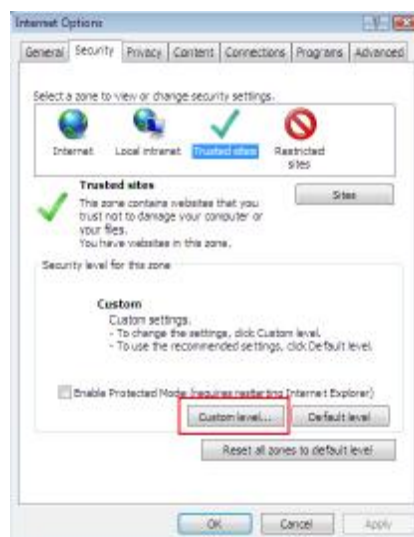

صفحه 3	شرکت مهندسی آی گن - سازمان الکترونیکی فرزین	
	راهنمای تنظیمات IE8	

در این پنجره گزینه های زیر را به حالت Enable تغییر می دهیم:

- Initialize and script ActiveX controls not marked as safe for scripting
- Automatic prompting for file download
- Access data sources across domains