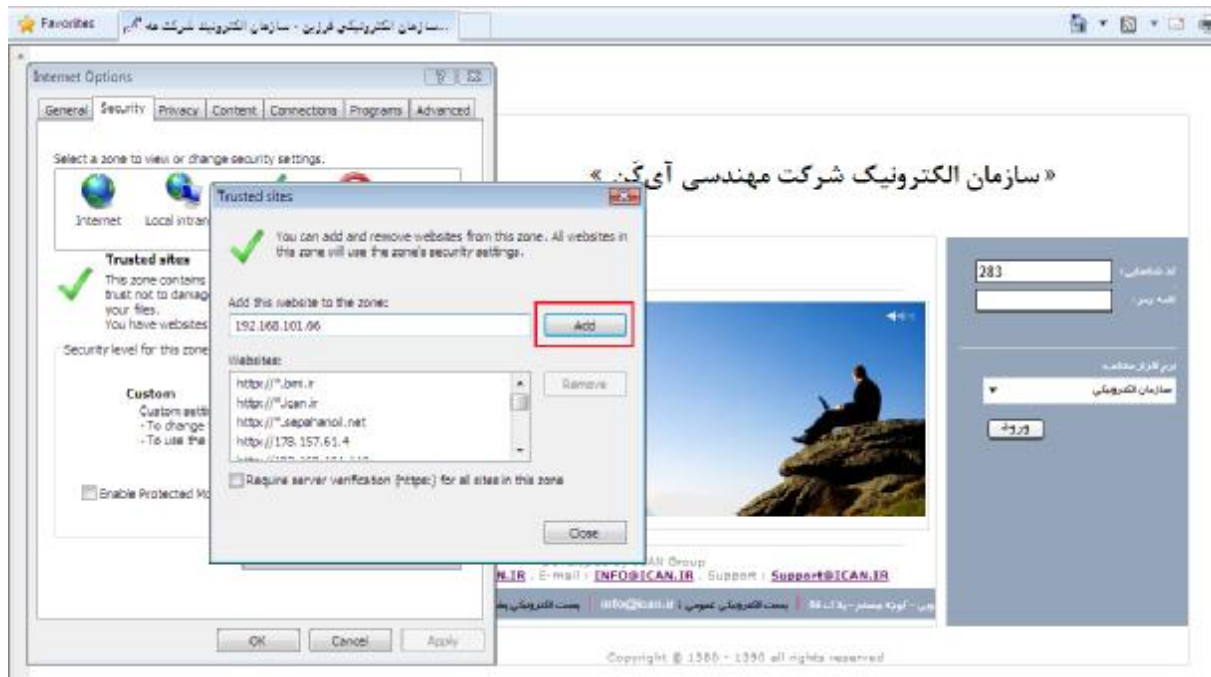

ابتدا از گزینه Internet Option به Tools انتخاب می کنیم و در سربرگ Security روی دکمه Sites کلیک کرده و Ip با DNS مربوط به سایت فرزین را مطابق شکل زیر اضافه می کنیم .

سپس در همان سربرگ Security گزینه Custom Level... را انتخاب می کنیم.