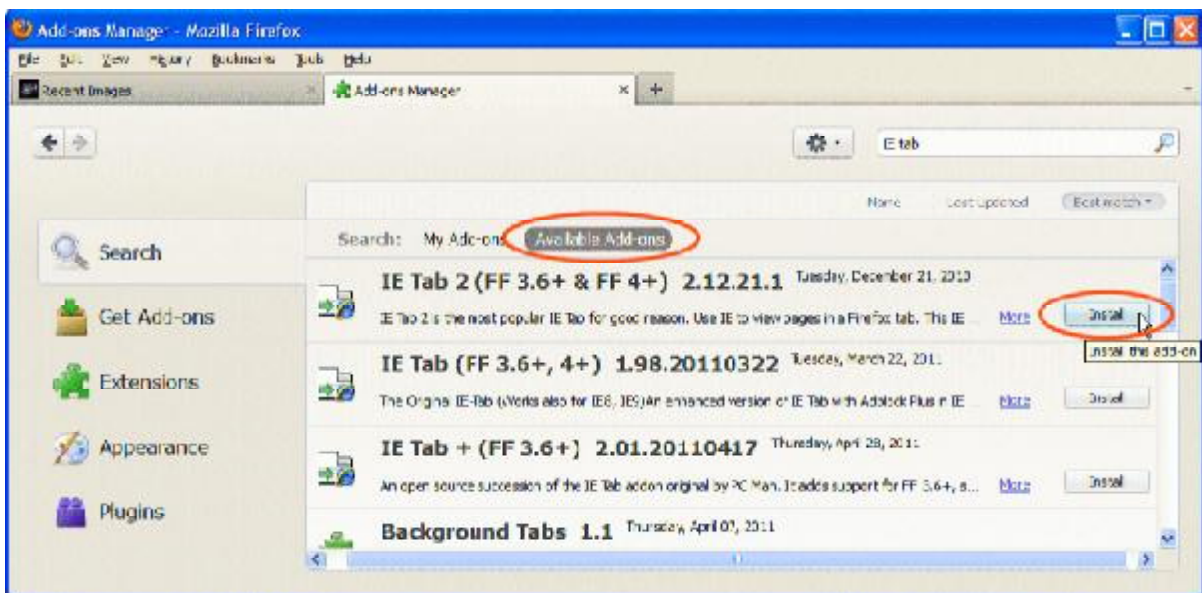

صفحه 6	شرکت مهندسی آی گن - سازمان الکترونیکی فرزین	
	راهنمای تنظیمات IE8	

4- باز کردن Firefox و انتخاب گزینه Add-ons از منوی Tools:

صفحه 7	شرکت مهندسی آی گن - سازمان الکترونیکی فرزین	
	راهنمای تنظیمات IE8	

5- وارد کردن "IE tab" در قسمت کادر متن مورد جستجو و کلیک بر روی گزینه مشخص شده برای شروع عملیات جستجو:

6- انتخاب Available Add-ons و کلیک بر روی گزینه Install:

7- برای اتمام عملیات نصب بر روی گزینه Restart now کلیک کنید سپس پنجره را ببندید: