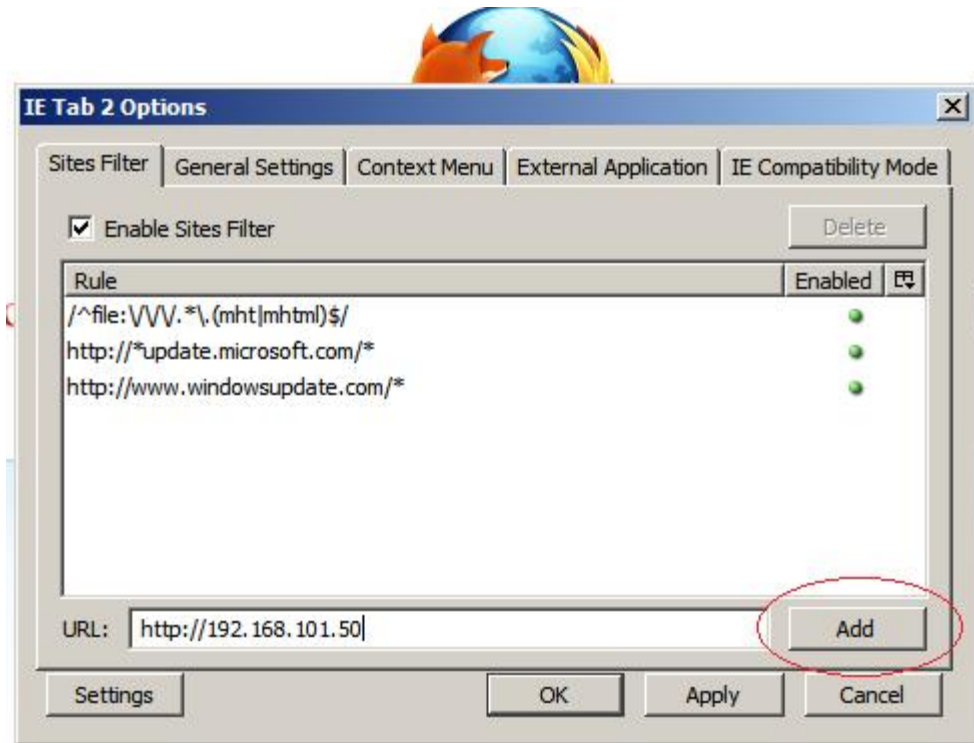

صفحه 9	شرکت مهندسی آی گن - سازمان الکترونیکی فرزین	
	راهنمای تنظیمات IE8	

10- وارد کردن آدرس سایت در نوار آدرس و مشاهده سایت: