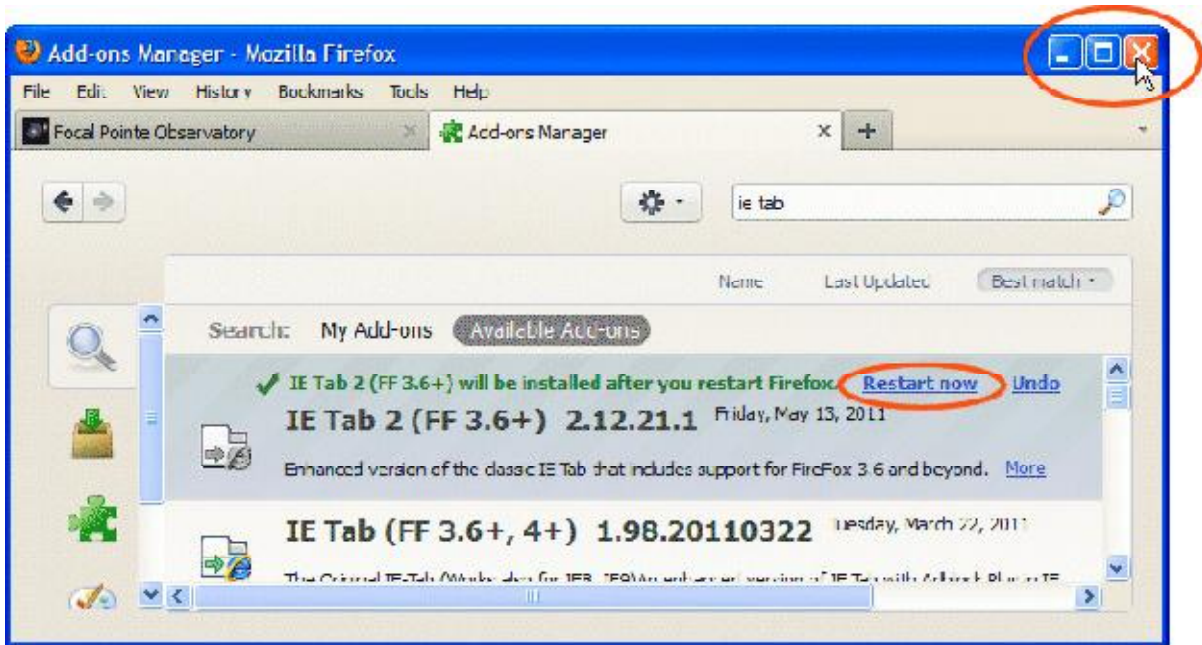

صفحه 8	شرکت مهندسی آی گن - سازمان الکترونیکی فرزین	
	راهنمای تنظیمات IE8	

8- باز کردن دوباره Firefox و انتخاب گزینه IE Tab 2 Option از منوی Tools :