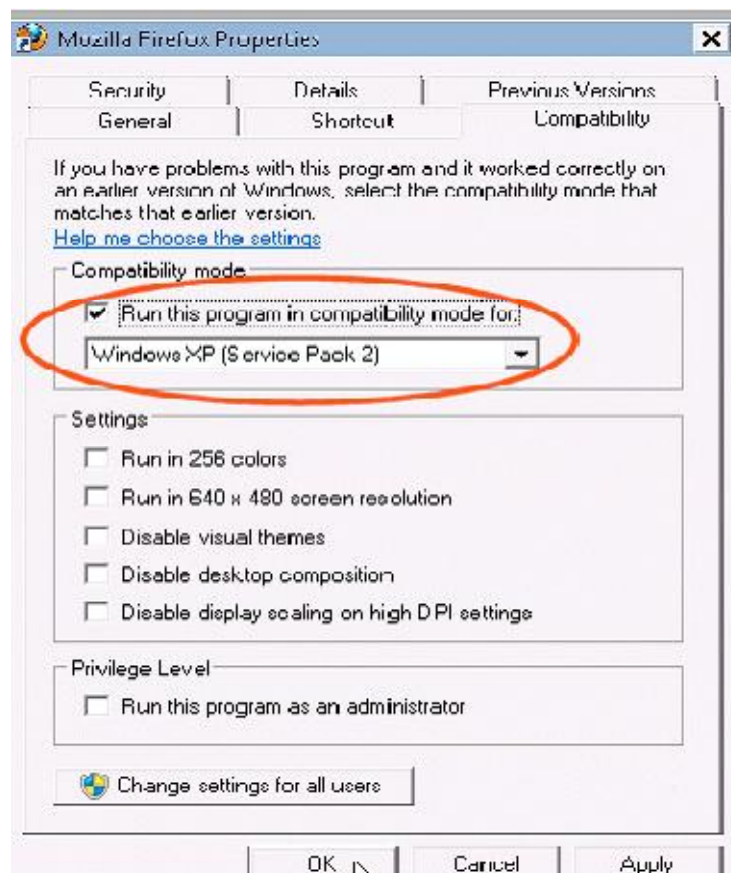

صفحه 5	شرکت مهندسی آی گن - سازمان الکترونیکی فرزین	
	راهنمای تنظیمات IE8	

:Firefox

برای نصب و پیکربندی تب IE در مرورگر Firefox مراحل زیر را انجام دهید:

- 1- کلیک راست بر روی آیکن Firefox موجود در Desktop و انتخاب گزینه Properties
- 2- انتخاب سربرگ Compatibility
- 3- فعال کردن گزینه: Run this program in compatibility mode for: و انتخاب سیستم عامل مورد نظر: