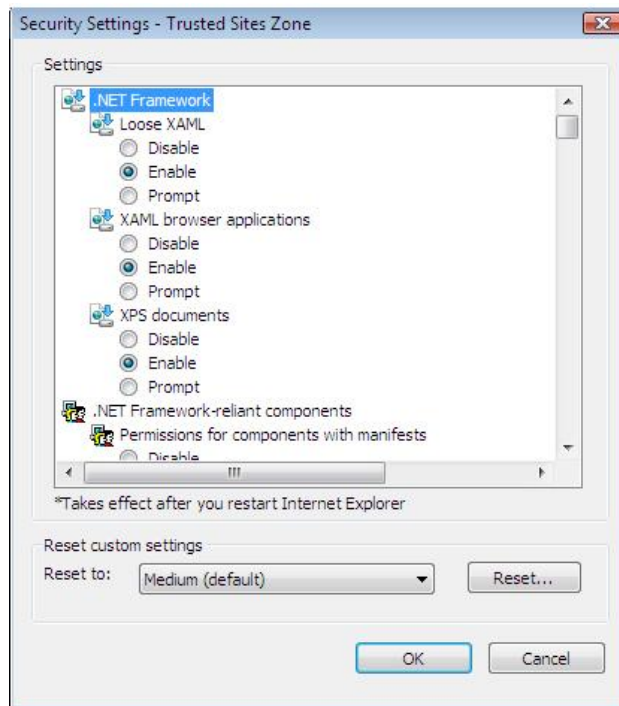

ابتدا از گزینه Internet Option به Tools انتخاب می کنیم و در سربرگ Security روی دکمه Sites کلیک کرده و Ip با DNS مربوط به سایت فرزین را مطابق شکل زیر اضافه می کنیم .

سپس در همان سربرگ Security گزینه Custom Level... را انتخاب می کنیم.

صفحه 3	شرکت مهندسی آی گن - سازمان الکترونیکی فرزین	
	راهنمای تنظیمات IE8	

در این پنجره گزینه های زیر را به حالت Enable تغییر می دهیم:

- Initialize and script ActiveX controls not marked as safe for scripting
- Automatic prompting for file download
- Access data sources across domains