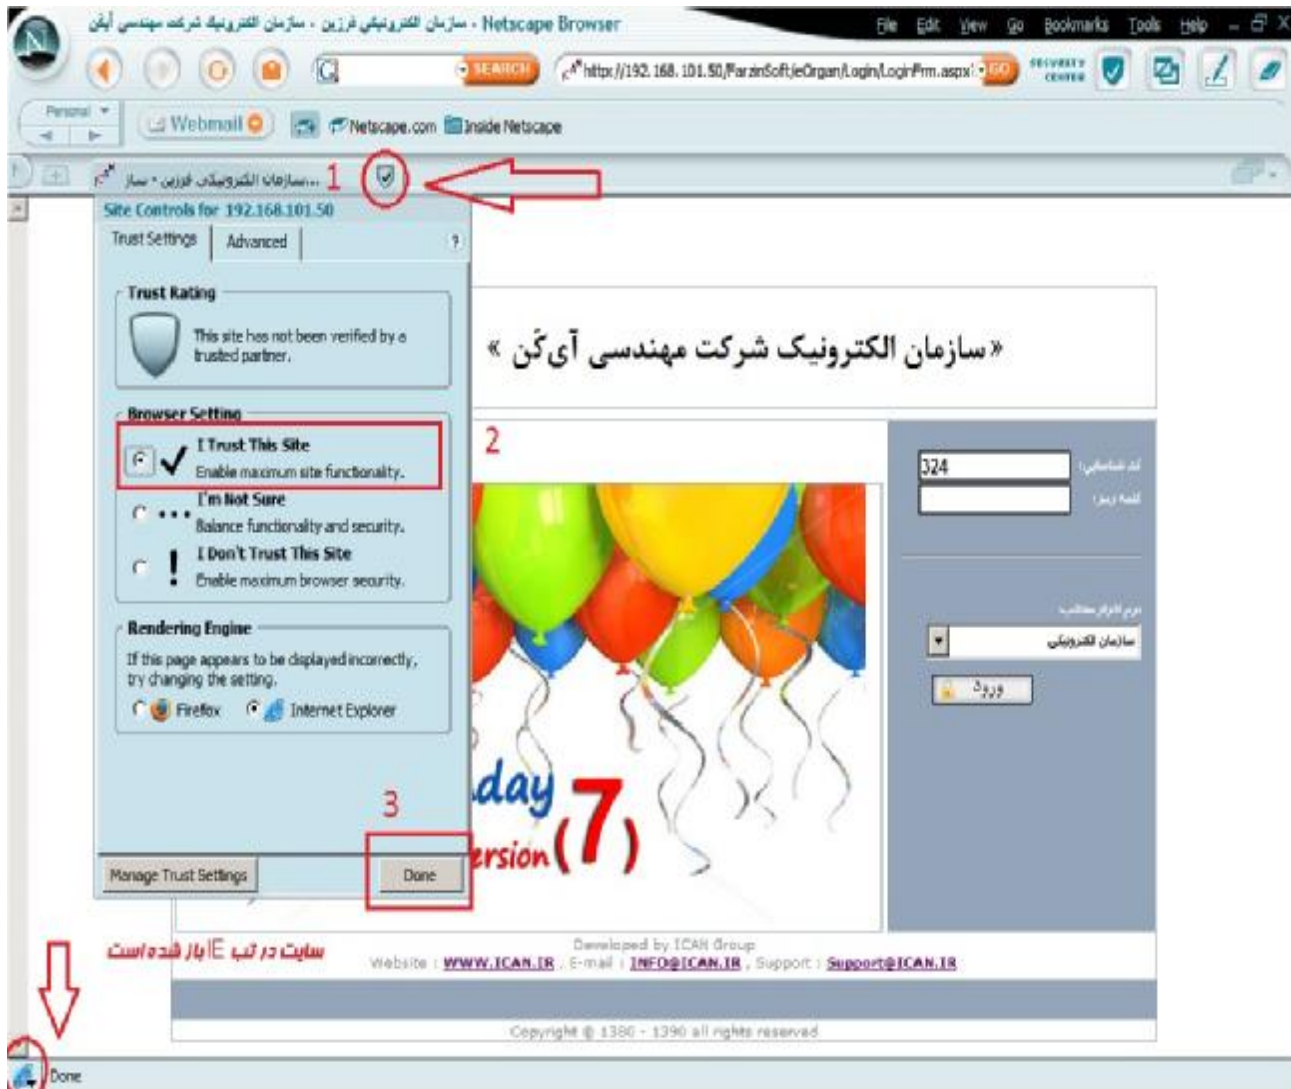

صفحه 13	شرکت مهندسی آی گن - سازمان الکترونیکی فرزین	
	راهنمای تنظیمات IE8	

3- هم اکنون سایت شما در تب IE باز شده است و باید تنظیمات سایت امن (Trusted Site) را مطابق شکل زیر برای آن انجام دهید: