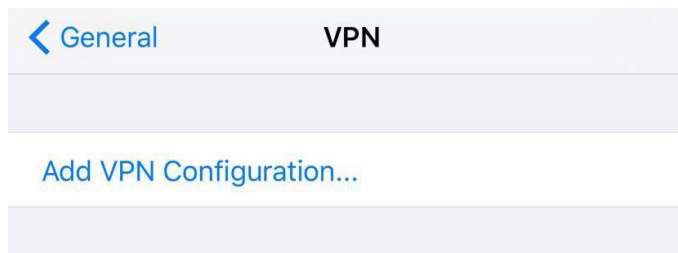

## تنظیمات دسترسی به سرویس اینترنت دانشگاه

### L2TP

مرکز فناوری اطلاعات به منظور اتصال به شبکه اینترنت با استفاده از پروتکل L2TP را مورد عملیاتی نموده است.

از این رو شما نیز می توانید با انجام مراحل زیر در تلفن های همراه خود این مرکز را در انجام این عملیات یاری نمایید.

توجه : این روش جدید برای تلفن های همراه هوشمند دارنده نسخه IOS10 و همچنین ویندوز فون های جدید (Windows Phone) کارایی بیش تری خواهد داشت.

۱- ابتدا در قسمت تنظیمات بر روی گزینه General کلیک نمایید :

-  Cellular Off >
-  Carrier MTN Irancell >
-  Notifications >
-  Control Center >
-  Do Not Disturb >
-  General 1 >
-  Display & Brightness >
-  Wallpaper >
-  Sounds >
-  Touch ID & Passcode >
-  Battery >

۲- سپس بروی گزینه Add Vpn configuration کلیک نمایید :

۳- در قسمت Type گزینه L2tp انتخاب نمایید :

< Add Configuration Type

IKEv2

IPSec

L2TP ✓

PPTP

۳- در تنظیمات این قسمت طبق تصویر حتما نام سرور net.iut.ac.ir و secret گوشی خود را ۱۲۳۴۵۶۷۸۹۰ انتخاب نمایید :